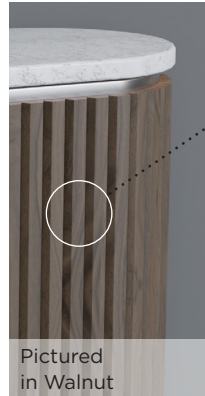

**Style #: 203**

**SKU: 011248203-1**

12"W X .25"T X 48"L

**SKU: 011296203-1**

12"W X .25"T X 96"L

Pictured in Hard Maple

**1" Bevel Slat Tambour-Thick**

**Style #: 204**

**SKU: 011248204-1**

12"W X .5"T X 48"L

**SKU: 011296204-1**

12"W X .5"T X 96"L

Pictured in Red Oak

**1-1/2" Bevel Slat Tambour-Thin**

**Style #: 206**

**SKU: 011248206-1**

12"W X .344"T X 48"L

**SKU: 011296206-1**

12"W X .344"T X 96"L

Pictured in Hard Maple

**1-1/2" Bevel Slat Tambour-Thick**

**Style #: 207**

**SKU: 011248207-1**

12"W X .75"T X 48"L