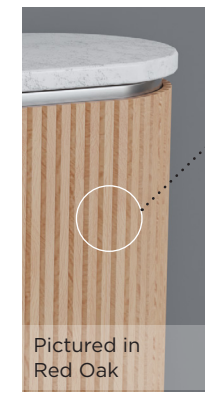

**3/4" Bevel Slat Tambour-Thick**

**Style #: 202**

**SKU: 011248202-1**

12"W X .344"T X 48"L

**SKU: 011296202-1**

12"W X .344"T X 96"L

Pictured in painted Poplar

**1" Bevel Slat Tambour-Thin**

**Style #: 203**

**SKU: 011248203-1**

12"W X .25"T X 48"L

**SKU: 011296203-1**

12"W X .25"T X 96"L

Pictured in Hard Maple

**1" Bevel Slat Tambour-Thick**

**Style #: 204**

**SKU: 011248204-1**

12"W X .5"T X 48"L

**SKU: 011296204-1**

12"W X .5"T X 96"L

Pictured in Red Oak

**1-1/2" Bevel Slat Tambour-Thin**

**Style #: 206**

**SKU: 011248206-1**