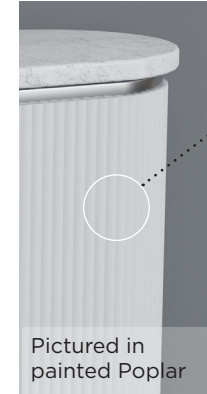

**Style #: 401**

**SKU: 011248401-1**  
12"W X .313"T X 48"L

**SKU: 011296401-1**  
12"W X .313"T X 96"L

Pictured in Hard Maple

**1/4" Double Bead Tambour-Thick**

**Style #: 103**

**SKU: 011248103-1**  
12"W X .313"T X 48"L

**SKU: 011296103-1**  
12"W X .313"T X 96"L

Pictured in Red Oak

**1/4" Double Bead Tambour-Thin**

**Style #: 102**

**SKU: 011248102-1**  
12"W X .375"T X 48"L

**SKU: 011296102-1**  
12"W X .375"T X 96"L

Pictured in Red Oak

**1/2" Double Bead Tambour**

**Style #: 105**

**SKU: 011248105-1**  
12"W X .375"T X 48"L

**SKU: 011296105-1**  
12"W X .375"T X 96"L

Pictured in Hard Maple

**3/4" Single Bead Tambour**

**Style #: 101**

**SKU: 011248101-1**  
12"W X .313"T X 48"L