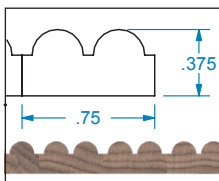

**Style #: 401**

**SKU: 011248401-1**  
12"W X .313"T X 48"L

**SKU: 011296401-1**  
12"W X .313"T X 96"L

Pictured in Hard Maple

**1/4" Double Bead Tambour-Thick**

**Style #: 103**

**SKU: 011248103-1**  
12"W X .313"T X 48"L

**SKU: 011296103-1**  
12"W X .313"T X 96"L

Pictured in Red Oak

**1/4" Double Bead Tambour-Thin**

**Style #: 102**

**SKU: 011248102-1**  
12"W X .375"T X 48"L

**SKU: 011296102-1**  
12"W X .375"T X 96"L

Pictured in Red Oak