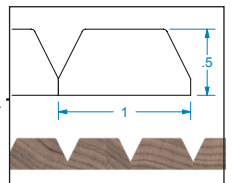

**3/4" Bevel Slat Tambour-Thick**

**Style #: 202**

**SKU: 011248202-1**

12"W X .344"T X 48"L

**SKU: 011296202-1**

12"W X .344"T X 96"L

Pictured in painted Poplar

**1" Bevel Slat Tambour-Thin**

**Style #: 203**

**SKU: 011248203-1**

12"W X .25"T X 48"L

**SKU: 011296203-1**

12"W X .25"T X 96"L

Pictured in Hard Maple

**1" Bevel Slat Tambour-Thick**

**Style #: 204**