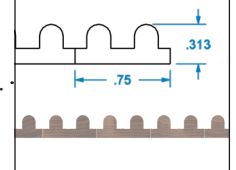

Custom species available

**1/4" Double Square Tambour**

**Style #: 301**

**SKU: 011248301-1**  
12"W X .313"T X 48"L

**SKU: 011296301-1**  
12"W X .313"T X 96"L

Pictured in White Oak

**1/4" Cove-Cut Tambour**

**Style #: 401**

**SKU: 011248401-1**  
12"W X .313"T X 48"L

**SKU: 011296401-1**  
12"W X .313"T X 96"L

Pictured in Hard Maple

**1/4" Double Bead Tambour-Thick**

**Style #: 103**

**SKU: 011248103-1**  
12"W X .313"T X 48"L