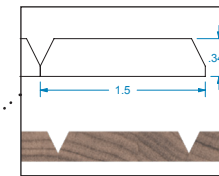

1-1/2" Bevel Slat Tambour-Thin

Style #: 206

SKU: 011248206-1

12"W X .344"T X 48"L

SKU: 011296206-1

12"W X .344"T X 96"L

Pictured in Hard Maple