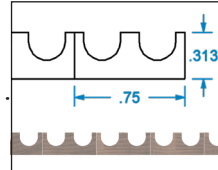

Custom species available

**1/4" Double Square Tambour**

**Style #: 301**

**SKU: 011248301-1**  
12"W X .313"T X 48"L

**SKU: 011296301-1**  
12"W X .313"T X 96"L

Pictured in White Oak

**1/4" Cove-Cut Tambour**

**Style #: 401**

**SKU: 011248401-1**  
12"W X .313"T X 48"L

**SKU: 011296401-1**  
12"W X .313"T X 96"L

Pictured in Hard Maple

**1/4" Double Bead Tambour-Thick**

**Style #: 103**

**SKU: 011248103-1**  
12"W X .313"T X 48"L