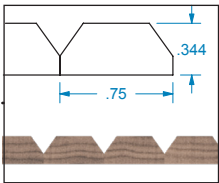

Pictured in Hard Maple

**3/4" Bevel Slat Tambour-Thin**

**Style #: 201**

**SKU: 011248201-1**

12"W X .219"T X 48"L

**SKU: 011296201-1**

12"W X .219"T X 96"L

Pictured in Painted Poplar

**3/4" Bevel Slat Tambour-Thick**

**Style #: 202**

**SKU: 011248202-1**

12"W X .344"T X 48"L

**SKU: 011296202-1**

12"W X .344"T X 96"L

Pictured in painted Poplar

**1" Bevel Slat Tambour-Thin**