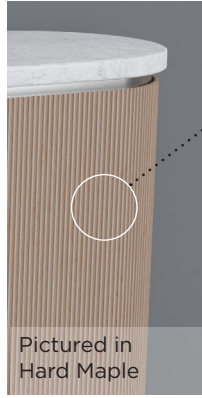

Custom species available

**1/4" Double Square Tambour**

**Style #: 301**

**SKU: 011248301-1**  
12"W X .313"T X 48"L

**SKU: 011296301-1**  
12"W X .313"T X 96"L

Pictured in White Oak

**1/4" Cove-Cut Tambour**

**Style #: 401**

**SKU: 011248401-1**  
12"W X .313"T X 48"L

**SKU: 011296401-1**  
12"W X .313"T X 96"L

Pictured in Hard Maple

**1/4" Double Bead Tambour-Thick**

**Style #: 103**

**SKU: 011248103-1**  
12"W X .313"T X 48"L