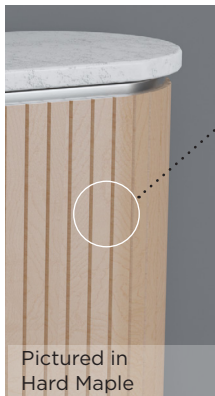

**3/4" Bevel Slat Tambour-Thick**

**Style #: 202**

**SKU: 011248202-1**

12"W X .344"T X 48"L

**SKU: 011296202-1**

12"W X .344"T X 96"L

Pictured in painted Poplar

**1" Bevel Slat Tambour-Thin**

**Style #: 203**

**SKU: 011248203-1**

12"W X .25"T X 48"L

**SKU: 011296203-1**

12"W X .25"T X 96"L

Pictured in Hard Maple

**1" Bevel Slat Tambour-Thick**

**Style #: 204**

**SKU: 011248204-1**

12"W X .5"T X 48"L

**SKU: 011296204-1**

12"W X .5"T X 96"L

Pictured in Red Oak

**1-1/2" Bevel Slat Tambour-Thin**

**Style #: 206**

**SKU: 011248206-1**