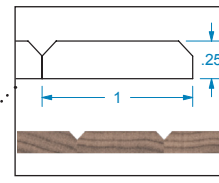

Pictured in Hard Maple

**3/4" Bevel Slat Tambour-Thin**

**Style #: 201**

**SKU: 011248201-1**

12"W X .219"T X 48"L

**SKU: 011296201-1**

12"W X .219"T X 96"L

Pictured in Painted Poplar

**3/4" Bevel Slat Tambour-Thick**

**Style #: 202**

**SKU: 011248202-1**

12"W X .344"T X 48"L

**SKU: 011296202-1**

12"W X .344"T X 96"L

Pictured in painted Poplar

**1" Bevel Slat Tambour-Thin**

**Style #: 203**

**SKU: 011248203-1**

12"W X .25"T X 48"L

**SKU: 011296203-1**

12"W X .25"T X 96"L

Pictured in Hard Maple

**1" Bevel Slat Tambour-Thick**

**Style #: 204**