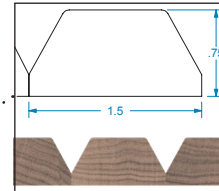

**Style #: 203**

**SKU: 011248203-1**

12"W X .25"T X 48"L

**SKU: 011296203-1**

12"W X .25"T X 96"L

Pictured in Hard Maple

**1" Bevel Slat Tambour-Thick**

**Style #: 204**

**SKU: 011248204-1**

12"W X .5"T X 48"L

**SKU: 011296204-1**

12"W X .5"T X 96"L

Pictured in Red Oak

**1-1/2" Bevel Slat Tambour-Thin**

**Style #: 206**

**SKU: 011248206-1**

12"W X .344"T X 48"L

**SKU: 011296206-1**

12"W X .344"T X 96"L

Pictured in Hard Maple

**1-1/2" Bevel Slat Tambour-Thick**

**Style #: 207**

**SKU: 011248207-1**

12"W X .75"T X 48"L