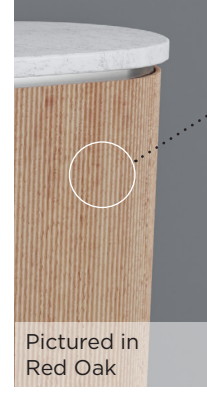

Custom species available

**1/4" Double Square Tambour**

**Style #: 301**

**SKU: 011248301-1**  
12"W X .313"T X 48"L

**SKU: 011296301-1**  
12"W X .313"T X 96"L

Pictured in White Oak

**1/4" Cove-Cut Tambour**

**Style #: 401**

**SKU: 011248401-1**  
12"W X .313"T X 48"L

**SKU: 011296401-1**  
12"W X .313"T X 96"L

Pictured in Hard Maple

**1/4" Double Bead Tambour-Thick**

**Style #: 103**

**SKU: 011248103-1**  
12"W X .313"T X 48"L