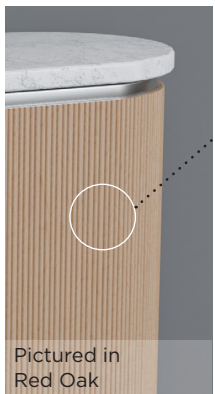

**Style #: 401**

**SKU: 011248401-1**  
12"W X .313"T X 48"L

**SKU: 011296401-1**  
12"W X .313"T X 96"L

Pictured in Hard Maple

**1/4" Double Bead Tambour-Thick**

**Style #: 103**

**SKU: 011248103-1**  
12"W X .313"T X 48"L

**SKU: 011296103-1**  
12"W X .313"T X 96"L

Pictured in Red Oak

**1/4" Double Bead Tambour-Thin**

**Style #: 102**

**SKU: 011248102-1**  
12"W X .375"T X 48"L

**SKU: 011296102-1**  
12"W X .375"T X 96"L

Pictured in Red Oak