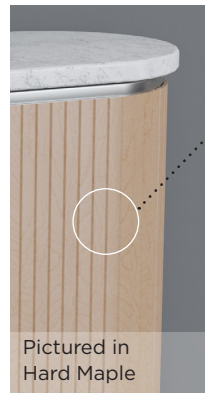

Pictured in Hard Maple

**3/4" Bevel Slat Tambour-Thin**

**Style #: 201**

**SKU: 011248201-1**

12"W X .219"T X 48"L

**SKU: 011296201-1**

12"W X .219"T X 96"L

Pictured in Painted Poplar

**3/4" Bevel Slat Tambour-Thick**

**Style #: 202**

**SKU: 011248202-1**

12"W X .344"T X 48"L

**SKU: 011296202-1**

12"W X .344"T X 96"L

Pictured in painted Poplar

**1" Bevel Slat Tambour-Thin**

**Style #: 203**

**SKU: 011248203-1**

12"W X .25"T X 48"L

**SKU: 011296203-1**

12"W X .25"T X 96"L

Pictured in Hard Maple

**1" Bevel Slat Tambour-Thick**

**Style #: 204**