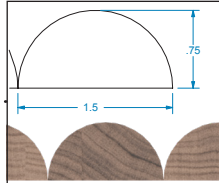

12"W X .5"T X 96"L

Pictured in Walnut

**1-1/2" Single Bead Tambour**

**Style #: 106**

**SKU: 011248106-1**

12"W X .75"T X 48"L

**SKU: 011296106-1**

12"W X .75"T X 96"L