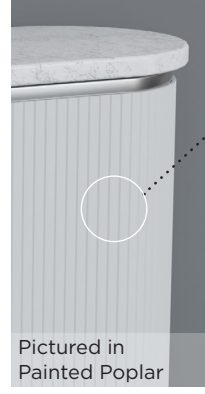

12"W X .5"T X 96"L

Pictured in Walnut

**1-1/2" Single Bead Tambour**

**Style #: 106**

**SKU: 011248106-1**

12"W X .75"T X 48"L

**SKU: 011296106-1**

12"W X .75"T X 96"L

Pictured in Hard Maple

**3/4" Bevel Slat Tambour-Thin**

**Style #: 201**

**SKU: 011248201-1**

12"W X .219"T X 48"L

**SKU: 011296201-1**

12"W X .219"T X 96"L

Pictured in Painted Poplar