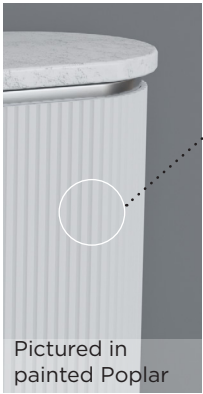

Pictured in Hard Maple

**3/4" Bevel Slat Tambour-Thin**

**Style #: 201**

**SKU: 011248201-1**

12"W X .219"T X 48"L

**SKU: 011296201-1**

12"W X .219"T X 96"L

Pictured in Painted Poplar