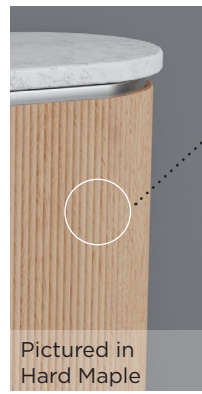

**Style #: 401**

**SKU: 011248401-1**  
12"W X .313"T X 48"L

**SKU: 011296401-1**  
12"W X .313"T X 96"L

Pictured in Hard Maple

**1/4" Double Bead Tambour-Thick**

**Style #: 103**

**SKU: 011248103-1**  
12"W X .313"T X 48"L

**SKU: 011296103-1**  
12"W X .313"T X 96"L

Pictured in Red Oak

**1/4" Double Bead Tambour-Thin**

**Style #: 102**

**SKU: 011248102-1**  
12"W X .375"T X 48"L

**SKU: 011296102-1**  
12"W X .375"T X 96"L

Pictured in Red Oak

**1/2" Double Bead Tambour**

**Style #: 105**

**SKU: 011248105-1**  
12"W X .375"T X 48"L

**SKU: 011296105-1**  
12"W X .375"T X 96"L

Pictured in Hard Maple

**3/4" Single Bead Tambour**

**Style #: 101**

**SKU: 011248101-1**  
12"W X .313"T X 48"L