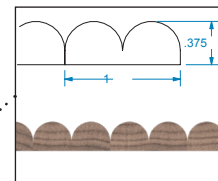

**Style #: 401**

**SKU: 011248401-1**  
12"W X .313"T X 48"L

**SKU: 011296401-1**  
12"W X .313"T X 96"L

Pictured in Hard Maple

**1/4" Double Bead Tambour-Thick**

**Style #: 103**

**SKU: 011248103-1**  
12"W X .313"T X 48"L

**SKU: 011296103-1**  
12"W X .313"T X 96"L

Pictured in Red Oak

**1/4" Double Bead Tambour-Thin**

**Style #: 102**

**SKU: 011248102-1**  
12"W X .375"T X 48"L

**SKU: 011296102-1**  
12"W X .375"T X 96"L

Pictured in Red Oak

**1/2" Double Bead Tambour**

**Style #: 105**

**SKU: 011248105-1**  
12"W X .375"T X 48"L

**SKU: 011296105-1**  
12"W X .375"T X 96"L

Pictured in Hard Maple

**3/4" Single Bead Tambour**

**Style #: 101**

**SKU: 011248101-1**  
12"W X .313"T X 48"L