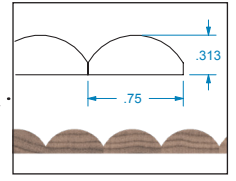

**Style #: 401**

**SKU: 011248401-1**  
12"W X .313"T X 48"L

**SKU: 011296401-1**  
12"W X .313"T X 96"L

Pictured in Hard Maple

**1/4" Double Bead Tambour-Thick**

**Style #: 103**

**SKU: 011248103-1**  
12"W X .313"T X 48"L

**SKU: 011296103-1**  
12"W X .313"T X 96"L

Pictured in Red Oak

**1/4" Double Bead Tambour-Thin**

**Style #: 102**

**SKU: 011248102-1**  
12"W X .375"T X 48"L

**SKU: 011296102-1**  
12"W X .375"T X 96"L

Pictured in Red Oak

**1/2" Double Bead Tambour**

**Style #: 105**

**SKU: 011248105-1**  
12"W X .375"T X 48"L

**SKU: 011296105-1**  
12"W X .375"T X 96"L

Pictured in Hard Maple

**3/4" Single Bead Tambour**

**Style #: 101**

**SKU: 011248101-1**  
12"W X .313"T X 48"L