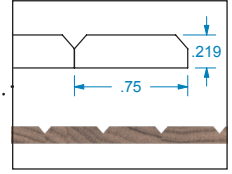

12"W X .5"T X 96"L

Pictured in Walnut

**1-1/2" Single Bead Tambour**

**Style #: 106**

**SKU: 011248106-1**

12"W X .75"T X 48"L

**SKU: 011296106-1**

12"W X .75"T X 96"L

Pictured in Hard Maple

**3/4" Bevel Slat Tambour-Thin**

**Style #: 201**

**SKU: 011248201-1**

12"W X .219"T X 48"L

**SKU: 011296201-1**

12"W X .219"T X 96"L

Pictured in Painted Poplar